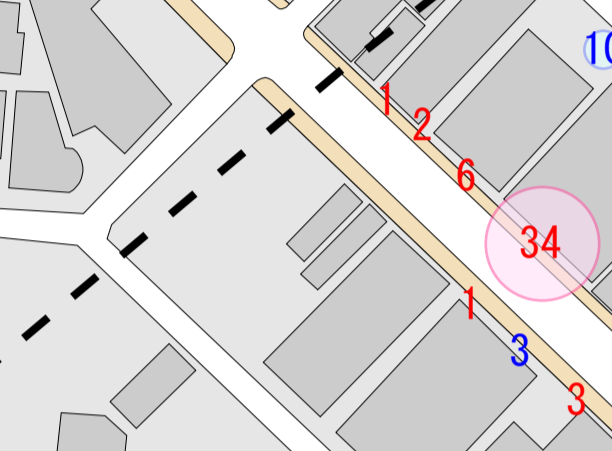

厚木市
社会保険事務所

大手公園

バルコ本館

SATY南

ラオックス横の駐輪状況

イトヨーカドーからマクドナルドへ抜ける道左右の駐輪状況

厚木公園

パルコDUE

長崎屋

SATY西側

駅前へラオックスの駐輪状況を見る

厚木公園

駅前ロータリー

厚木シティプラザ
市立中央図書館

SATY南側

厚木郵便局