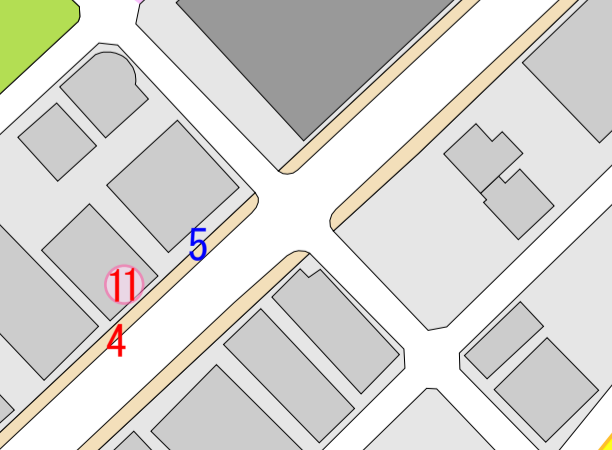

イトヨーカドー西側の駐輪場

イトヨーカドー
厚木店

ミロード新館

ミロード本館

本厚木駅

厚木シティプラザ
市立中央図書館

厚木シティプラザ・図書館の
交差点を北側に見る

目の前に図書館・厚木
シティプラザを見る

イトヨーカドー
厚木店

厚木さつき
公園

ミロード新館

ミロード本館

本厚木駅

厚木シティプラザ
市立中央図書館西側

厚木市勤労
福祉センター

ラオックス横の自転車を
はとぼっぽ公園方面に見る

イトヨーカドー
厚木店

ミロード新館

ミロード本館

本厚木駅

どんぐり
公園

本厚木駅南口

駅東

高架下駐輪場