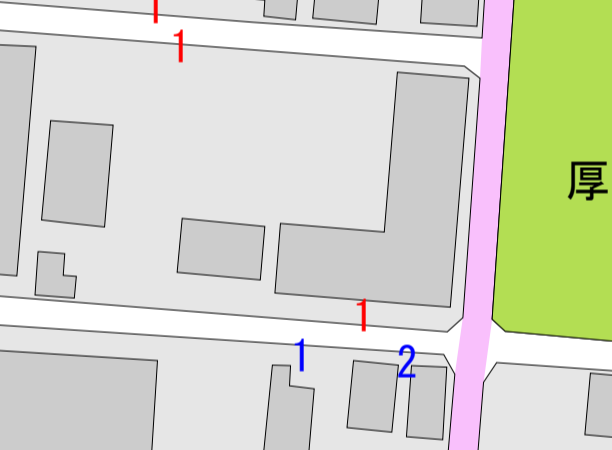

厚木市
社会保険事務所

大手公園

バルコ本館

SATY南

ラオックス横の駐輪状況

イトヨーカドーからマクドナルドへ抜ける道左右の駐輪状況

厚木公園

パルコDUE

長崎屋

SATY西側

駅前へラオックスの駐輪状況を見る

厚木公園

駅前ロータリー

厚木シティプラザ
市立中央図書館

SATY南側

厚木郵便局