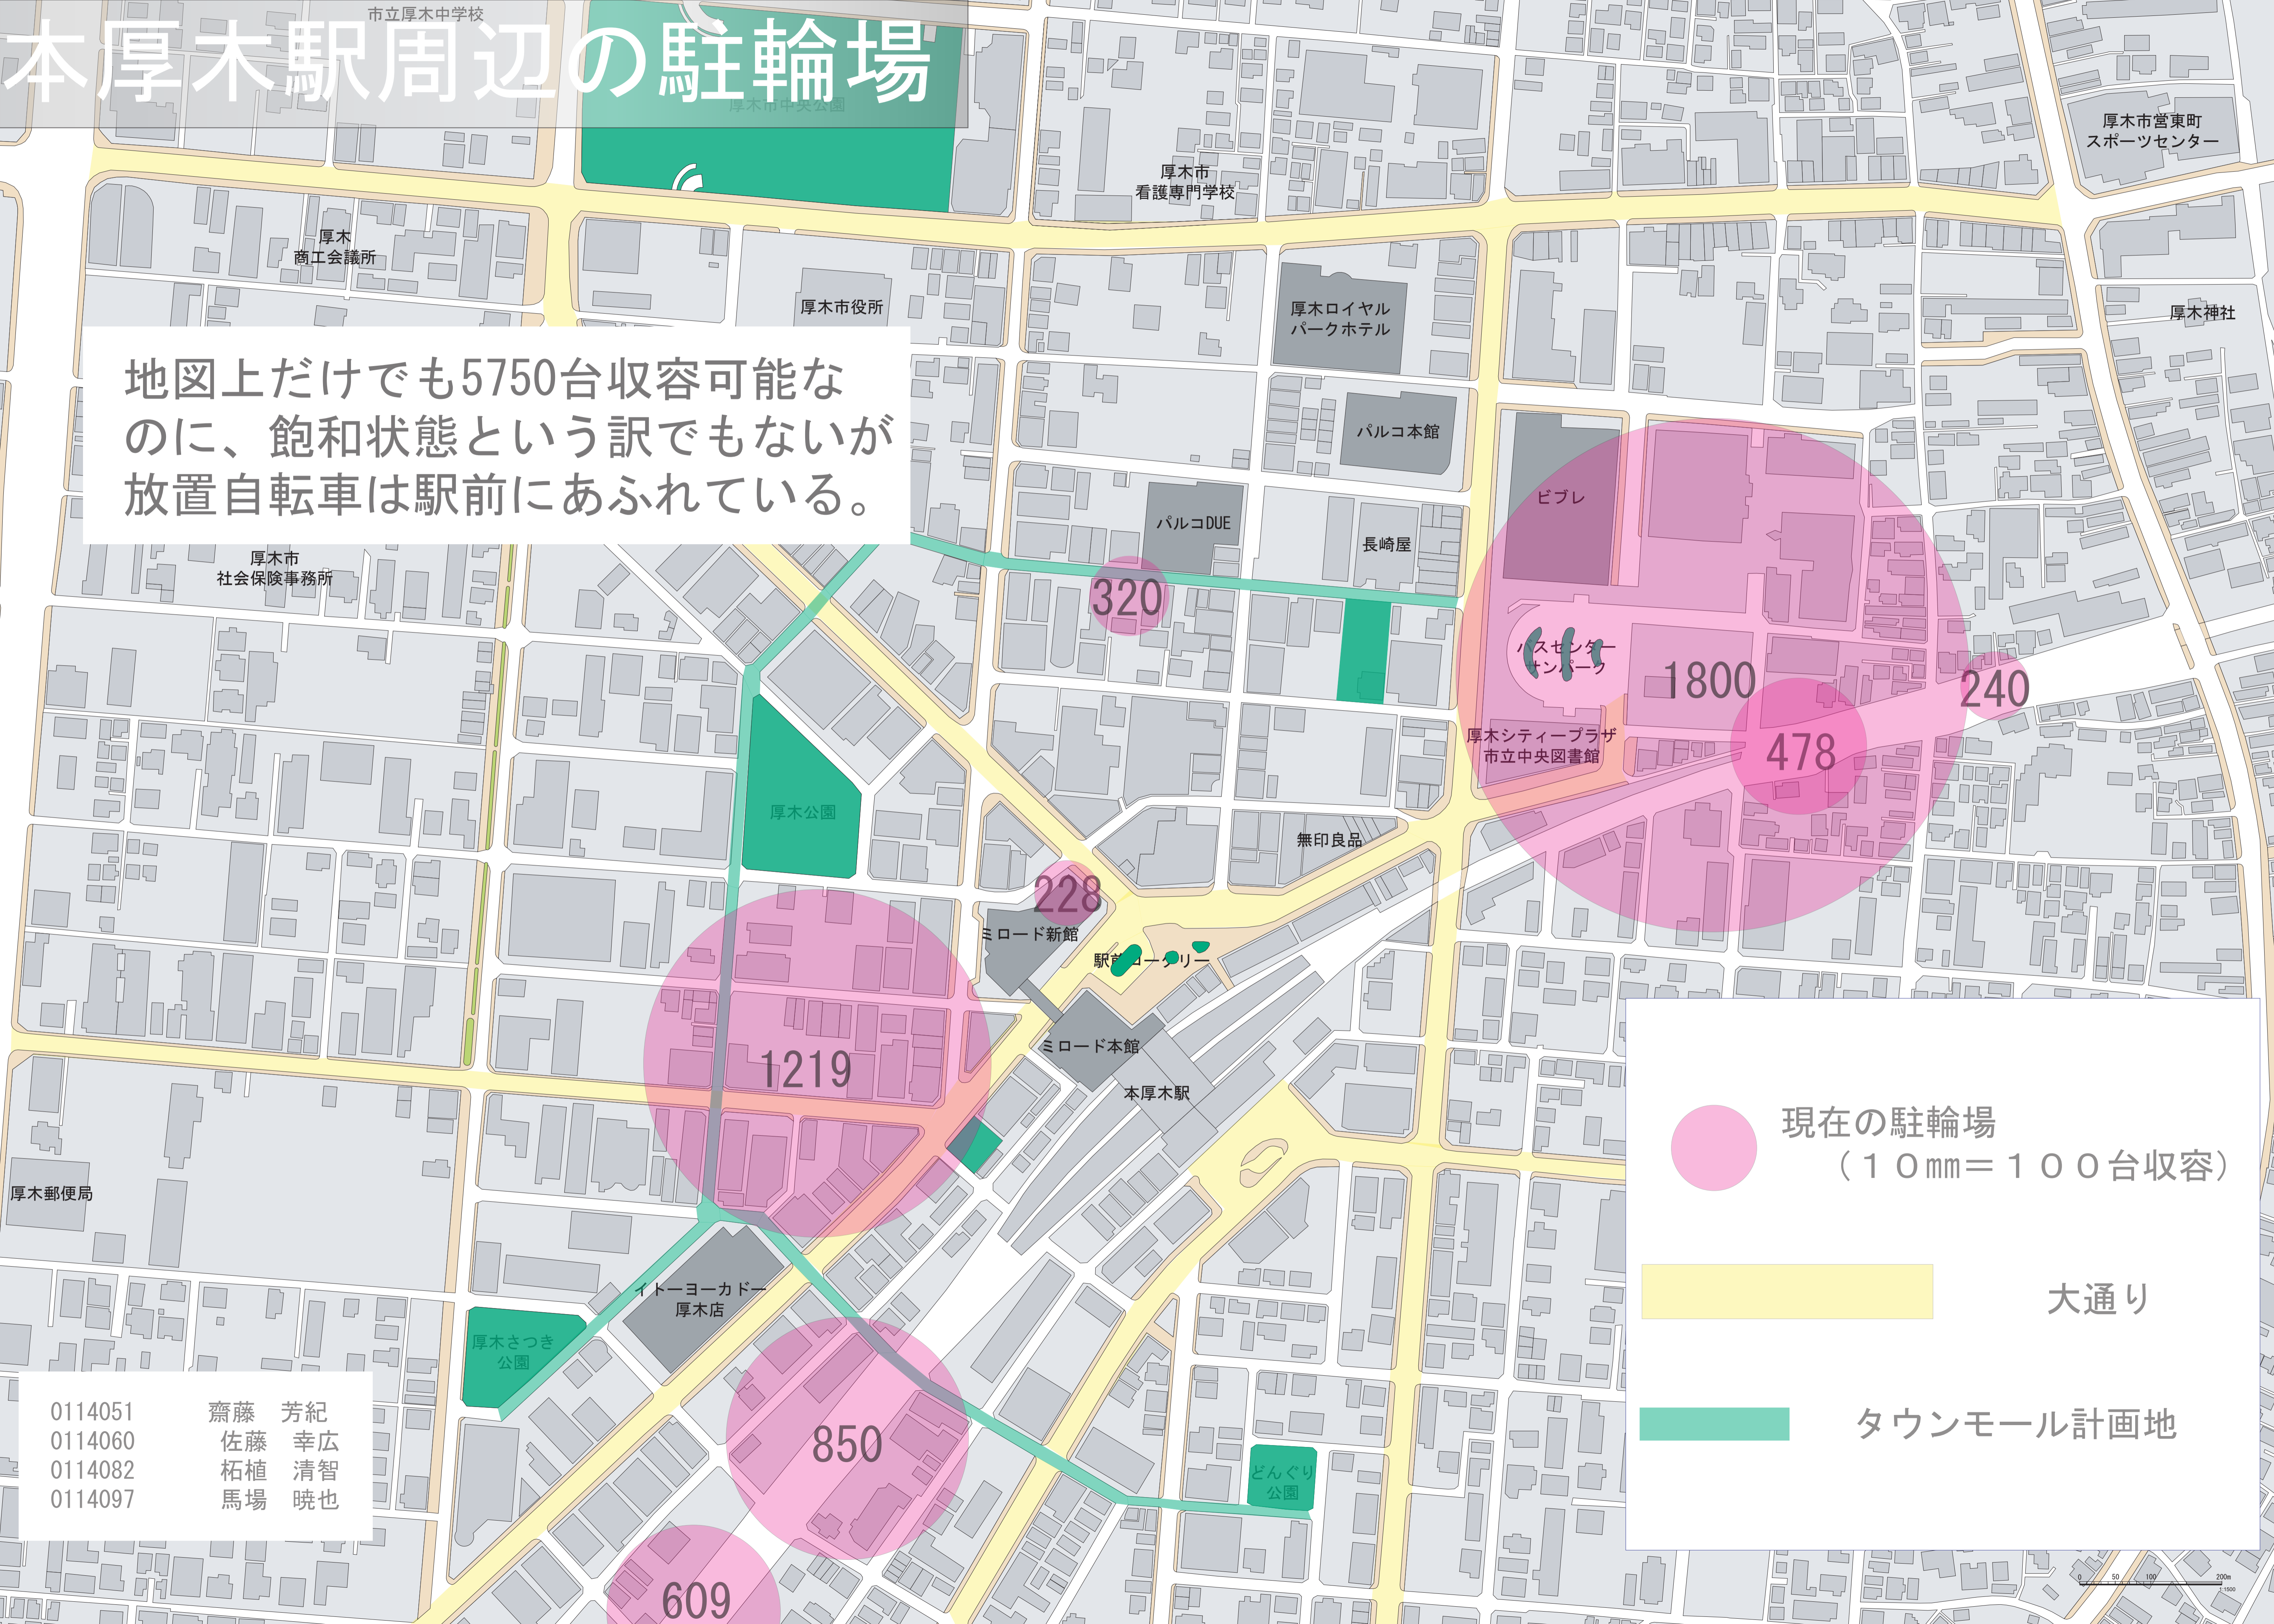

本厚木駅周辺の駐輪場

地図上だけでも5750台収容可能なのに、飽和状態という訳でもないが
放置自転車は駅前にあふれている。

● 現在の駐輪場
(10mm = 100台収容)

■ 大通り

■ タウンモール計画地

0114051 齋藤 芳紀
0114060 佐藤 幸広
0114082 柘植 清智
0114097 馬場 暁也