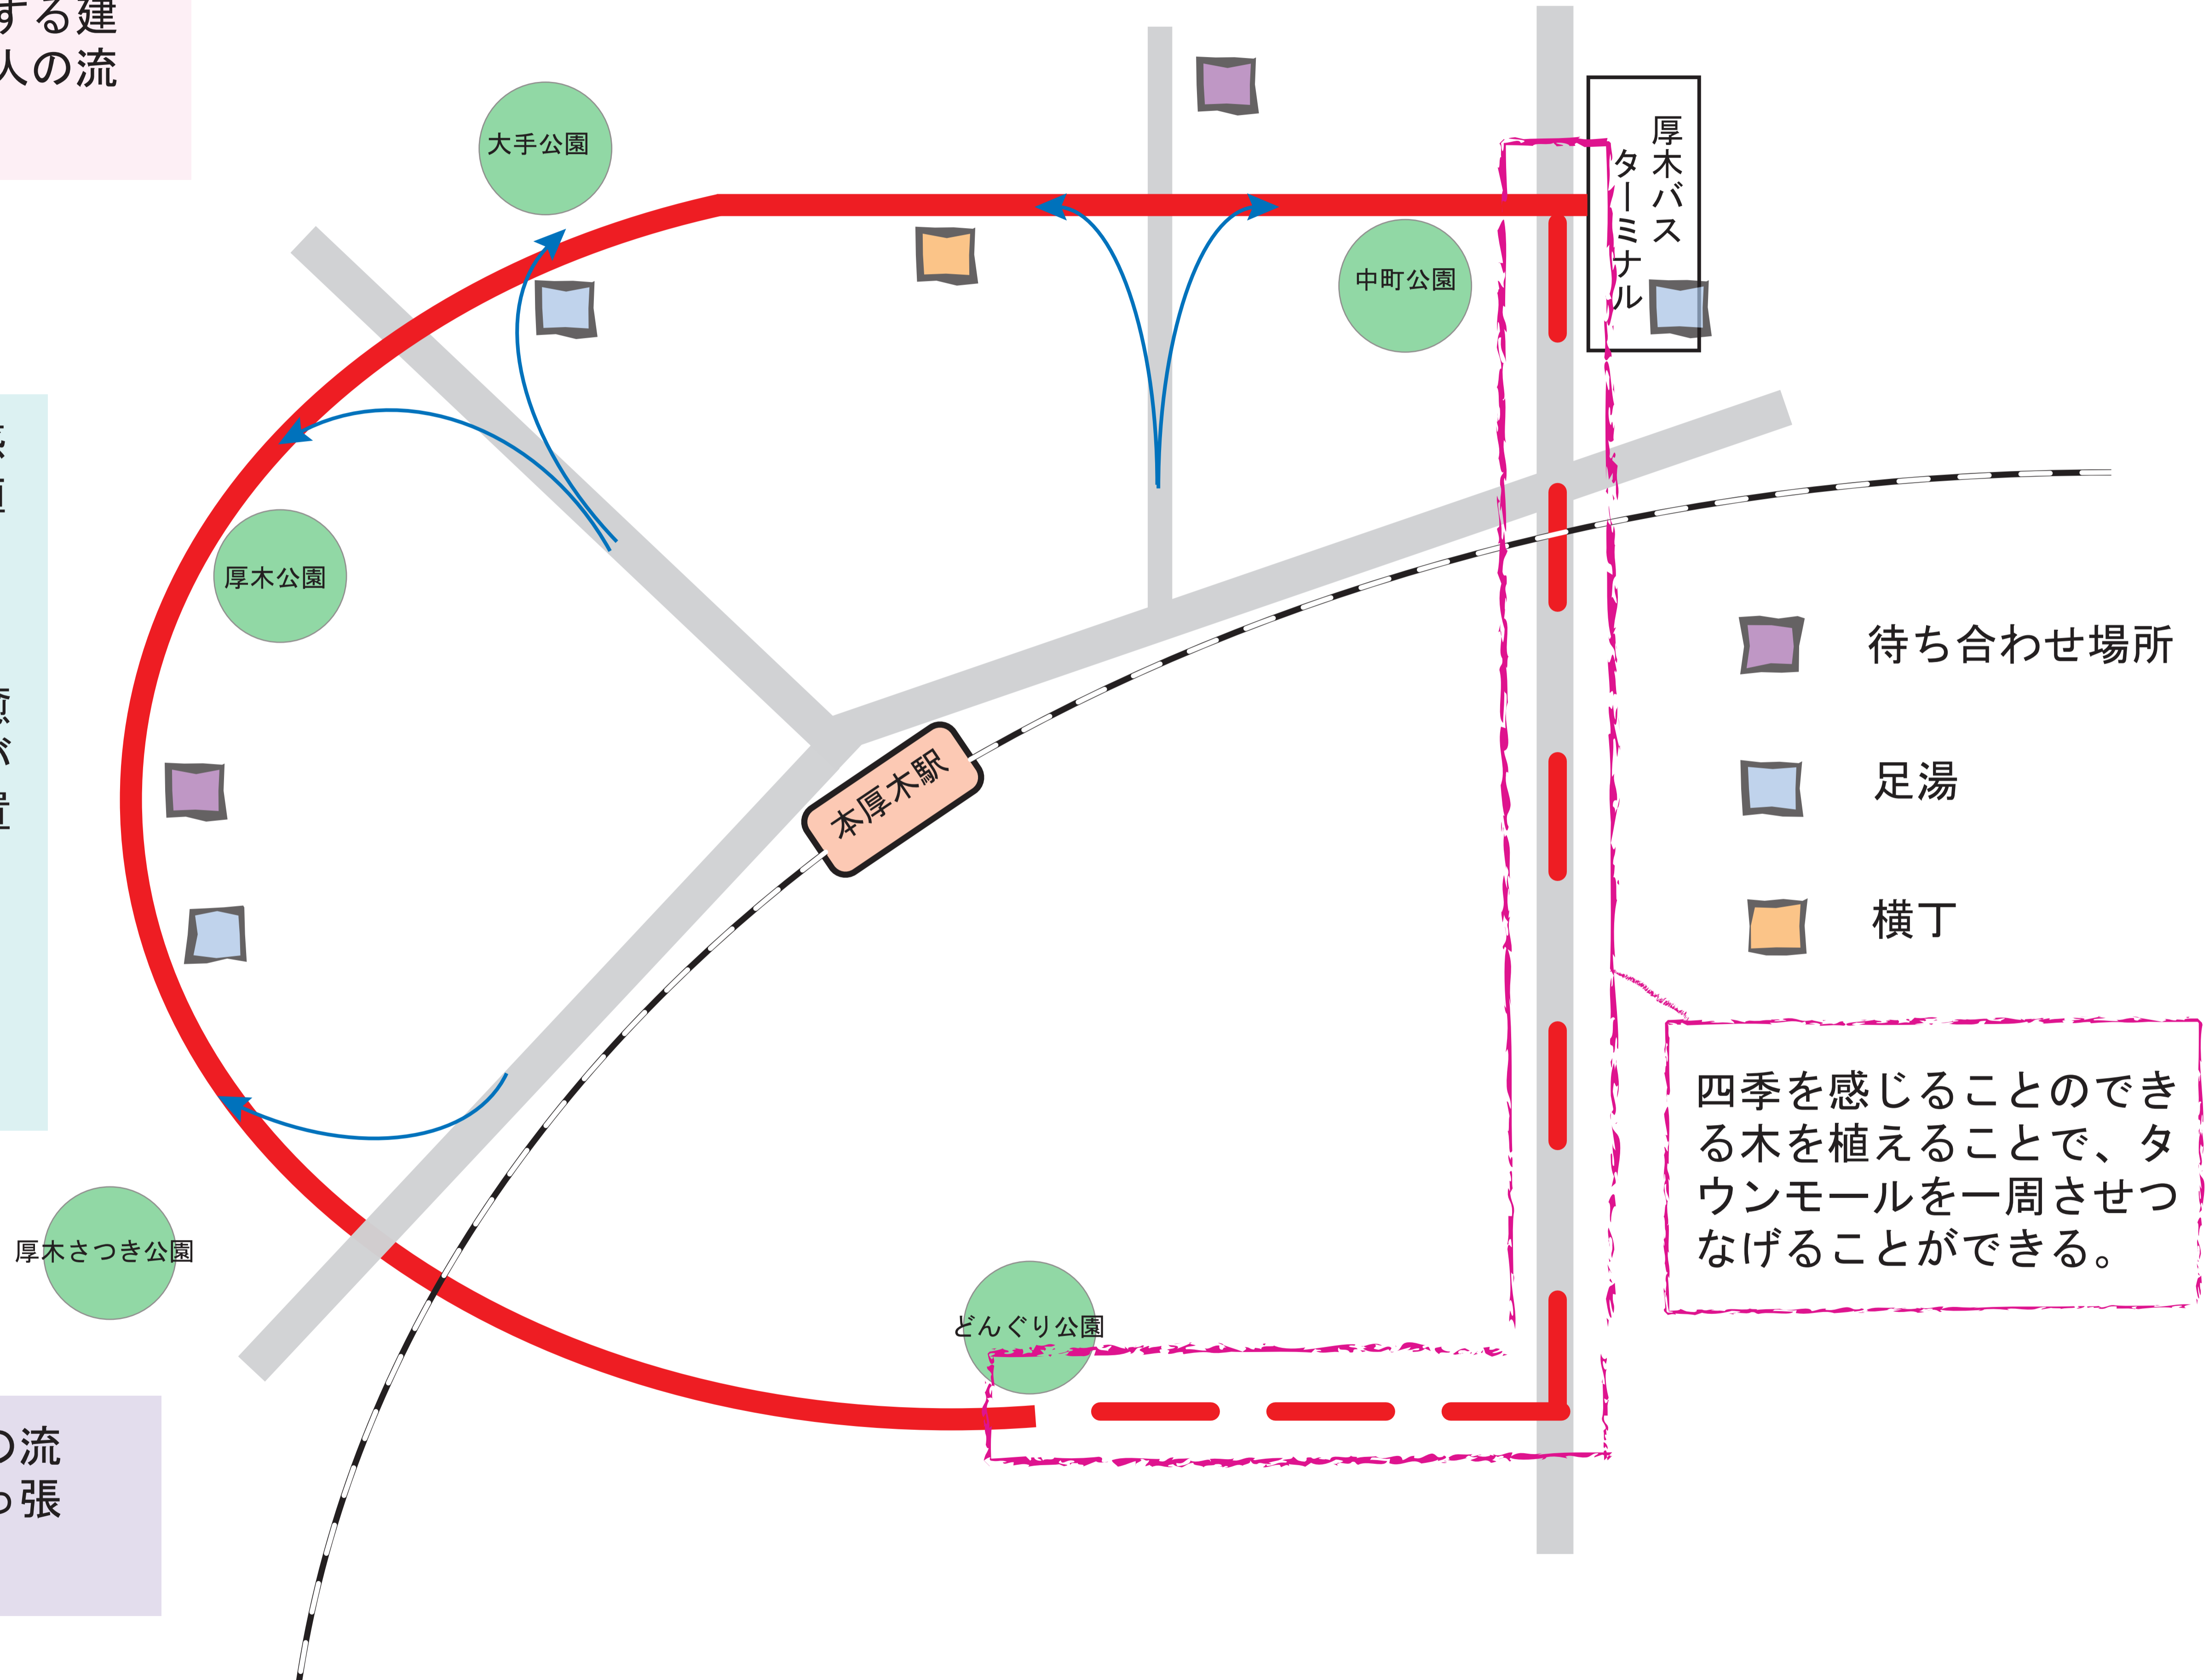

四季でつなぐタウンモール

グループ

0114094 新井田 亮
0114105 風呂迫 泰寛
0014096 早川 潤

本厚木駅前商店を補佐する建
築で一番街や大通りの人の流
れをふやす。

タウンモールに四季を感
じることのできる木を植
える。

タウンモールに健康・癒
しをテーマとした、人が
常に関心があるものを置
く。

歩くと興味を持つこと
のできる路地空間。

一番街と大通りから人の流
れをタウンモールへ引っ張
ってくる。

四季を感じることのでき
る木を植えることで、タ
ウンモールを一周させつ
なげることができる。